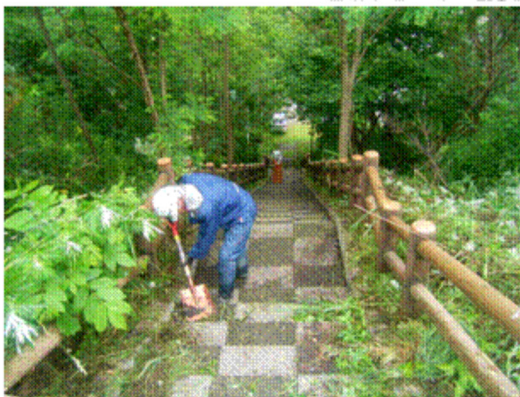

月形厚田線災害復旧工事作業所 厚田小学校で草刈りボランティアを実施

■月形厚田線災害復旧工事作業所
作業所長 浅利 毅さん

7月8日、同作業所でボランティア活動を行い、石狩市立厚田小学校 浅野雅文 校長より感謝状をいただきました。

厚田小で草刈りボランティア
田中組

田中組（本社・札幌、阿部芳昭社長）は8日、厚田小で草刈りのボランティアを実施した。写真。

同社は石狩市厚田区で札幌管轄発注の22年災337号月形厚田線災害復旧工事中。工事の際に地域住民の協力を得ていることから、同小に奉仕活動を申し出て実現した。

同小では東日本大震災を受け、津波対策として高台の避難場所やそこへの避難路確保が必要なた

め、草刈りを依頼した。近く避難訓練を予定している。

当日は3人が作業に当たり、校舎裏側から高台に通じる石階段とその周辺で、刈り払い機やスコップなどを使い、雑草をきれいに除去した。

浅利毅所長は「階段や擁壁を傷つけないよう十分に配慮し、全て人力で作業した」と話していた。

北海道建設新聞の掲載記事(7月14日)