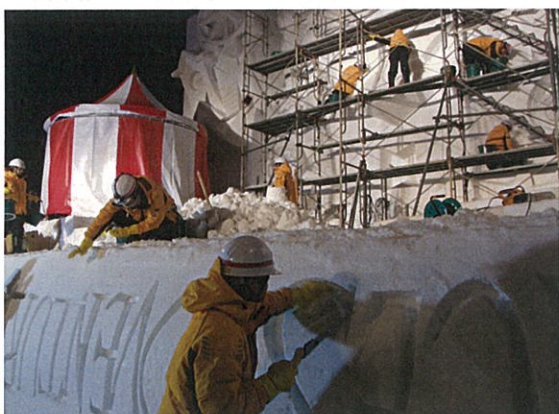

さっぽろ雪まつりの雪像づくりに参加いたしました

第66回さっぽろ雪まつりが2月5日から11日まで開催され、大通公園会場の西5丁目において、今回初めて札幌商工会議所 建設部会の建設会社6社が中心となり大雪像づくりに取り組みました。

完成した雪像のステージでは、人形オペラ「雪の国のアリス」が期間中初上演され、つめかけた多くの観客が雪の国のアリスのオペラに魅了されておりました。

雪像製作にあたり、当社からは土木部の世古充久さんが参加しました。

作業の様子①

作業の様子②

作業の様子③(北海道建設新聞社 提供)

当社土木部 世古社員(後方右から2番目)(北海道建設新聞社 提供)

引渡式

人形オペラ「雪の国のアリス」