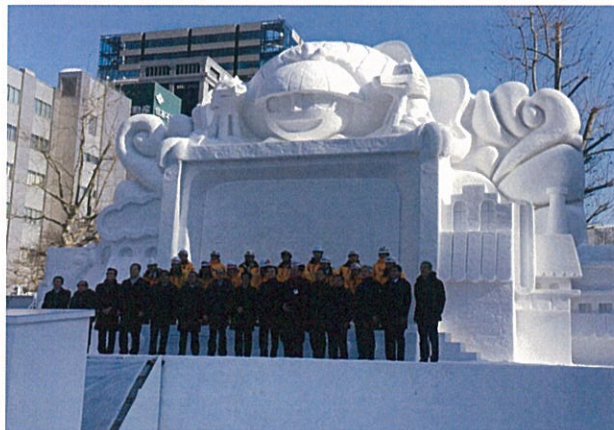

第68回さっぽろ雪まつりが開催されました

第68回さっぽろ雪まつりが2月6日から12日まで開催されました。

大通5丁目会場では、札幌商工会議所・札幌市・札幌観光協会で構成する「さっぽろ雪まつり大雪像委員会」が雪像作りに取り組んでおり、本年は当社から建築部の金子周平さんが参加いたしました。

今回の大雪像は、TVドラマ「トットてれび」にちなみ、黒柳徹子の姿をした天女が、巨大な街頭テレビを手に抱えている様子表現しており、雪まつり期間中は、影絵劇とアニメーションのパフォーマンスが上演され、テレビ画面には日本の四季や商店街などさまざまな風景が映し出され、つめかけた多くの観客が魅了されておりました。

●陣中見舞い

●大雪像制作状況 初期

●完成模型

●安全祈願祭

●引渡式①

●引渡式②

●阿部社長と金子さん

●完成写真①

●完成写真②

●完成写真③

●完成写真④

●完成写真⑤